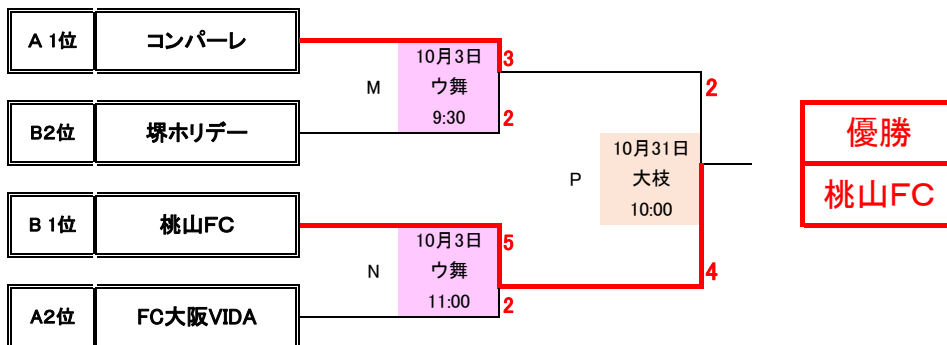

[M40の部]

6/6~10/31

予選リーグ: 4チームの2グループによるリーグ戦。60分ゲーム。上位チームによる決勝トーナメントと5位決定戦。

<予選ブロックリーグ順位決定方法>

勝点[○(勝):+3 △(引分):+1 ●(負):±0 □(不戦勝):+3 ■(不戦敗)-2 □-■のスコアは3-0]

得失、総得点、当該対戦、

警告退場宣告の累積数(警告1、退場2ポイント。但し、試合中の2枚目警告の退場宣告は除く)の少数

抽番の順で順位決定

10月31日

抽番	A グループ	1	北摂フリーダム	2	コンパレー	3	夜の街ではソーシャルバイバイ	4	FC大阪VIDA
1	北摂フリーダム		☆	6/6 A ウ舞 9:30	0 ● 7	8/1 G 大枝 8:30	3△3	8/29 I 四條 10:00	2△2
2	コンパレー	6/6 A ウ舞 9:30	7 ○ 0		☆	8/29 J 四條 11:30	3□0	8/1 H 大枝 10:00	2 ○ 1
3	夜の街ではソーシャルバイバイ	8/1 G 大枝 8:30	3△3	8/29 J 四條 11:30	0 ■ 3		☆	9/12 B 服部 9:30	0 ■ 3
4	FC大阪VIDA	8/29 I 四條 10:00	2△2	8/1 H 大枝 10:00	1 ● 2	9/12 B 服部 9:30	3□0		☆

抽番	B グループ	5	大阪FC40	6	桃山FC	7	堺ホリデー	8	桜丘
5	大阪FC40		☆	6/6 C ウ舞 12:30	0 ● 11	7/4 E ウ舞 9:30	1 ● 6	8/29 K 四條 13:00	3○2
6	桃山FC	6/6 C ウ舞 12:30	11 ○ 0		☆	8/29 L 四條 14:30	2△2	7/4 F ウ舞 11:00	7 ○ 2
7	堺ホリデー	7/4 E ウ舞 9:30	6 ○ 1	8/29 L 四條 14:30	2△2		☆	6/6 D ウ舞 14:00	9 ○ 1
8	桜丘	8/29 K 四條 13:00	2 ● 3	7/4 F ウ舞 11:00	2 ● 7	6/6 D ウ舞 14:00	1 ● 9		☆

抽番	A グループ	勝点	勝	負	引	得点	失点	得失差	警告P	順位
1	北摂フリーダム	2	0	1	2	5	12	-7	0	3
2	コンパレー	9	3	0	0	12	1	11	0	1
3	夜の街ではソーシャルバイバイ	-3	0	2	1	3	9	-6	0	4
4	FC大阪VIDA	4	1	1	1	6	4	2	0	2

抽番	B グループ	勝点	勝	負	引	得点	失点	得失差	警告P	順位
5	大阪FC40	3	1	2	0	4	19	-15	0	3
6	桃山FC	7	2	0	1	20	4	16	1	1
7	堺ホリデー	7	2	0	1	17	4	13	0	2
8	桜丘	0	0	3	0	5	19	-14	1	4

決勝トーナメント

60分ゲーム、同点のときはPK