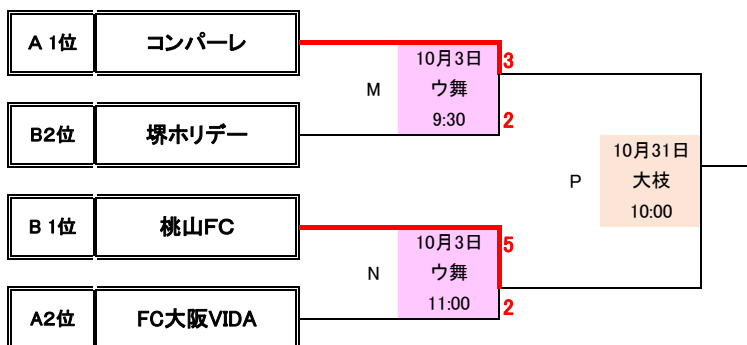

[M40の部]

6/6~10/31

予選リーグ: 4チームの2グループによるリーグ戦。60分ゲーム。上位チームによる決勝トーナメントと5位決定戦。

<予選ブロックリーグ順位決定方法>

勝点[○(勝):+3 △(引分):+1 ●(負):±0 □(不戦勝):+3 ■(不戦敗)-2 □-■のスコアは3-0]

得失、総得点、当該対戦、

警告退場宣告の累積数(警告1、退場2ポイント。但し、試合中の2枚目警告の退場宣告は除く)の少数

抽番の順で順位決定

10月3日

抽番	A グループ	1	北摂フリーダム	2	コンパレー	3	夜の街ではソーシャルバイバイ	4	FC大阪VIDA
1	北摂フリーダム	☆		6/6 A ウ舞 9:30	0 ● 7	8/1 G 大枝 8:30	3△3	8/29 I 四條 10:00	2△2
2	コンパレー	6/6 A ウ舞 9:30	7 ○ 0	☆		8/29 J 四條 11:30	3□0	8/1 H 大枝 10:00	2 ○ 1
3	夜の街ではソーシャルバイバイ	8/1 G 大枝 8:30	3△3	8/29 J 四條 11:30	0 ■ 3	☆		9/12 B 服部 9:30	0 ■ 3
4	FC大阪VIDA	8/29 I 四條 10:00	2△2	8/1 H 大枝 10:00	1 ● 2	9/12 B 服部 9:30	3□0	☆	

抽番	B グループ	5	大阪FC40	6	桃山FC	7	堺ホリデー	8	桜丘
5	大阪FC40	☆		6/6 C ウ舞 12:30	0 ● 11	7/4 E ウ舞 9:30	1 ● 6	8/29 K 四條 13:00	3○2
6	桃山FC	6/6 C ウ舞 12:30	11 ○ 0	☆		8/29 L 四條 14:30	2△2	7/4 F ウ舞 11:00	7 ○ 2
7	堺ホリデー	7/4 E ウ舞 9:30	6 ○ 1	8/29 L 四條 14:30	2△2	☆		6/6 D ウ舞 14:00	9 ○ 1
8	桜丘	8/29 K 四條 13:00	2 ● 3	7/4 F ウ舞 11:00	2 ● 7	6/6 D ウ舞 14:00	1 ● 9	☆	

抽番	A グループ	勝点	勝	負	引	得点	失点	得失差	警告P	順位
1	北摂フリーダム	2	0	1	2	5	12	-7	0	3
2	コンパレー	9	3	0	0	12	1	11	0	1
3	夜の街ではソーシャルバイバイ	-3	0	2	1	3	9	-6	0	4
4	FC大阪VIDA	4	1	1	1	6	4	2	0	2

抽番	B グループ	勝点	勝	負	引	得点	失点	得失差	警告P	順位
5	大阪FC40	3	1	2	0	4	19	-15	0	3
6	桃山FC	7	2	0	1	20	4	16	1	1
7	堺ホリデー	7	2	0	1	17	4	13	0	2
8	桜丘	0	0	3	0	5	19	-14	1	4

決勝トーナメント

60分ゲーム、同点のときはPK